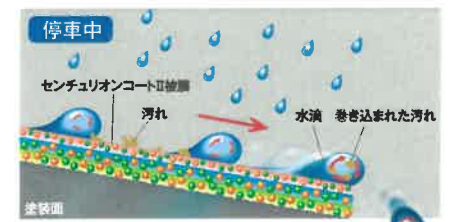

## QMI センチュリオンコートII

ガラス系3層構造被膜 [走水・滑落]促進基 新配合

QMIセンチュリオンコートIIは、  
新開発の[走水・滑落]促進基を3次元ガラス骨格中へ分子レベルで結合させたことで、走水性・滑落性に優れ、高耐久・高撥水・高光沢を兼ね備えた、QMIシリーズ最高峰、ガラス系3層構造被膜のボディーコートです。

- 撥水基
- [走水・滑落]促進基 被膜イメージ

走行中は汚れを巻き込みながら  
水滴が走る、走水メカニズム

降り注いだ雨粒が、走行速度に応じた風圧を受け、汚れを巻き込みながら塗装面を走り、汚れを流していきます。

停車中は汚れを巻き込みながら  
水滴が流れる、滑落メカニズム

降り注いだ雨粒が、汚れを巻き込みながら塗装面を滑落することで、汚れを流していきます。

※走水・滑落の作用は、弱い雨や黄砂などが混じった雨の場合を除きます。

Sovereign