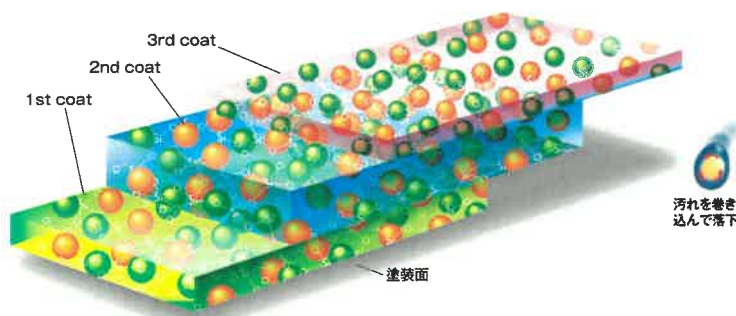

## QMI CENTURION COAT II TRIPLE GLASS COATING

## QMI センチュリオンコートII

ガラス系3層構造被膜 [走水・滑落]促進基 新配合

QMIセンチュリオンコートIIは、  
新開発の[走水・滑落]促進基を3次元ガラス骨格中へ分子レベルで結合させたことで、走水性・滑落性に優れ、高耐久・高撥水・高光沢を兼ね備えた、QMIシリーズ最高峰、ガラス系3層構造被膜のボディーコートです。

- 撥水基
- [走水・滑落]促進基 被膜イメージ

走行中は汚れを巻き込みながら  
水滴が走る、走水メカニズム

降り注いだ雨粒が、走行速度に応じた風圧を受け、汚れを巻き込みながら塗装面を走り、汚れを流していきます。

停車中は汚れを巻き込みながら  
水滴が流れる、滑落メカニズム

降り注いだ雨粒が、汚れを巻き込みながら塗装面を滑落することで、汚れを流していきます。

※走水・滑落の作用は、弱い雨や黄砂などが混じった雨の場合を除きます。

Sovereign