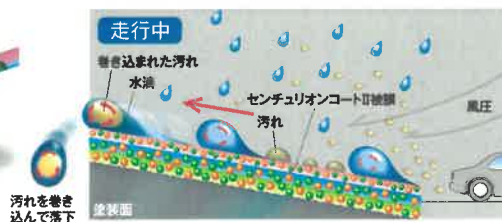

走行中は汚れを巻き込みながら
水滴が走る、走水メカニズム

降り注いだ雨粒が、走行速度に応じた風圧を受け、汚れを巻き込みながら塗装面を走り、汚れを流していきます。