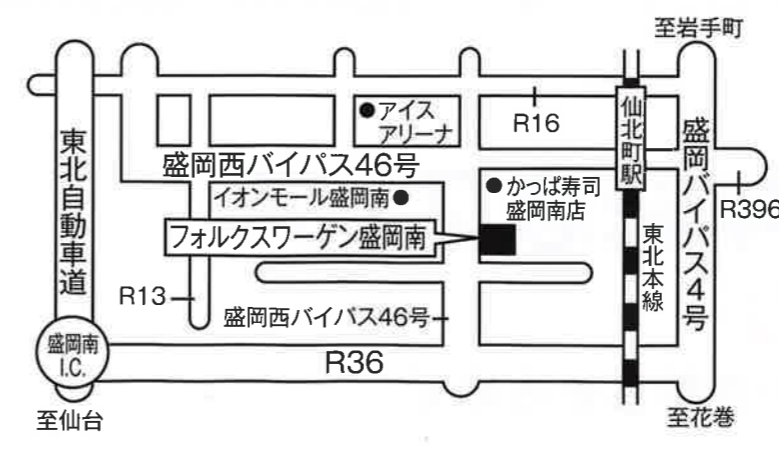

フォルクスワーゲン正規ディーラー

Volkswagen盛岡南

株式会社 トライ・プイ
盛岡市北飯岡3-14-42 〒020-0857
TEL (019) 639-0562 FAX (019) 639-0563
E-mail: volkswagen-moriokaminami@fgf.co.jp
営業時間 / 10:00~19:00 定休日 / 毎週火曜日